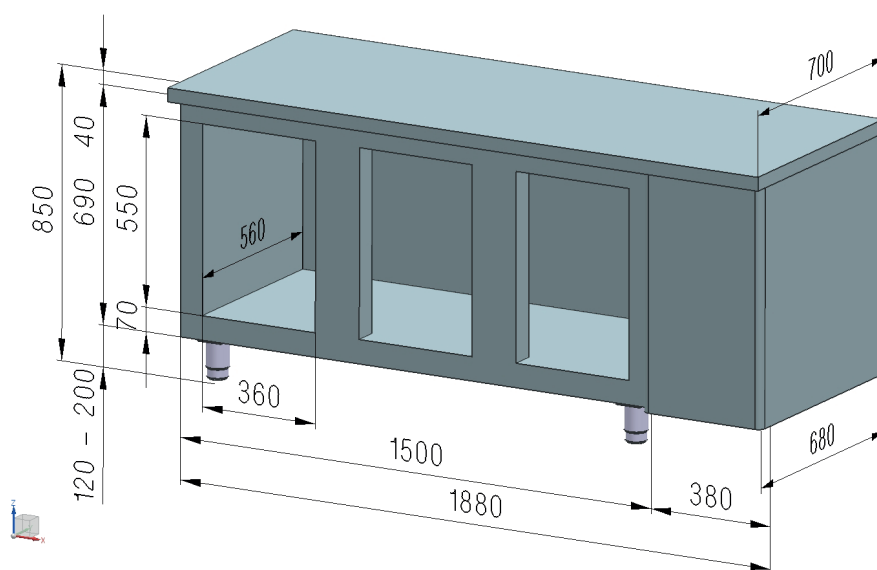

Technický list

Vlastnosti produktu

Stůl chladicí elektrický GN1/1, 2x dveře, 1x 1/2 zásuvky, bez lemu, nerez, 230 V OOP

Model	Sap kód	00005719
SCH 3D-2D2Z DH	Skupina artiklů	Stoly chladicí a mrazicí

– Max. teplota okolí [°C]: 43

Sap kód	00005719	Hmotnost netto [kg]	130.00
Šířka netto [mm]	1880	Příkon elektrický [kW]	0.380
Hloubka netto [mm]	700	Napájení	230 V / 1N - 50 Hz
Výška netto [mm]	850		

Technický list

Technický výkres

Stůl chladicí elektrický GN1/1, 2x dveře, 1x 1/2 zásuvky, bez lemu, nerez, 230 V OOP

Model

Sap kód

00005719

SCH 3D-2D2Z DH

Skupina artiklů

Stoly chladicí a mrazicí

Technický list

Technické parametry

Stůl chladicí elektrický GN1/1, 2x dveře, 1x 1/2 zásuvky, bez lemu, nerez, 230 V OOP

Model

SCH 3D-2D2Z DH

Sap kód

00005719

Skupina artiklů

Stoly chladicí a mrazicí

1. Sap kód: