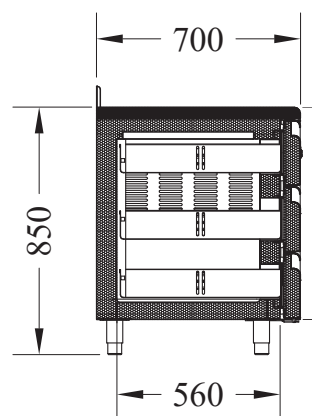

Sap kód	00005719	Hmotnost netto [kg]	130.00
Šířka netto [mm]	1880	Příkon elektrický [kW]	0.380
Hloubka netto [mm]	700	Napájení	230 V / 1N - 50 Hz
Výška netto [mm]	850		

Technický list

Technický výkres

Stůl chladicí elektrický GN1/1, 2x dveře, 1x 1/2 zásuvky, bez lemu, nerez, 230 V OOP

Model

Sap kód

00005719

SCH 3D-2D2Z DH

Skupina artiklů

Stoly chladicí a mrazicí

Technický list

Technické parametry

Stůl chladicí elektrický GN1/1, 2x dveře, 1x 1/2 zásuvky, bez lemu, nerez, 230 V OOP

Model

SCH 3D-2D2Z DH

Sap kód

00005719

Skupina artiklů

Stoly chladicí a mrazicí

1. Sap kód:

750

15. Objem netto [m3]:

1.119

8. Výška brutto [mm]:

900