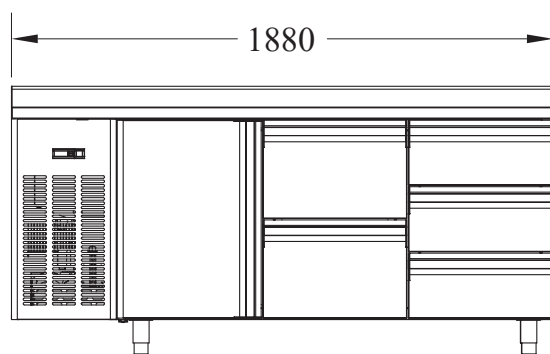

Sap kód	00005719	Hmotnost netto [kg]	130.00
Šířka netto [mm]	1880	Příkon elektrický [kW]	0.380
Hloubka netto [mm]	700	Napájení	230 V / 1N - 50 Hz
Výška netto [mm]	850		

Technický list

Technický výkres

Stůl chladicí elektrický GN1/1, 2x dveře, 1x 1/2 zásuvky, bez lemu, nerez, 230 V OOP

Model

Sap kód

00005719

SCH 3D-2D2Z DH

Skupina artiklů

Stoly chladicí a mrazicí

Technický list

Technické parametry

Stůl chladicí elektrický GN1/1, 2x dveře, 1x 1/2 zásuvky, bez lemu, nerez, 230 V OOP

Model

SCH 3D-2D2Z DH

Sap kód

00005719

Skupina artiklů

Stoly chladicí a mrazicí

1. Sap kód: